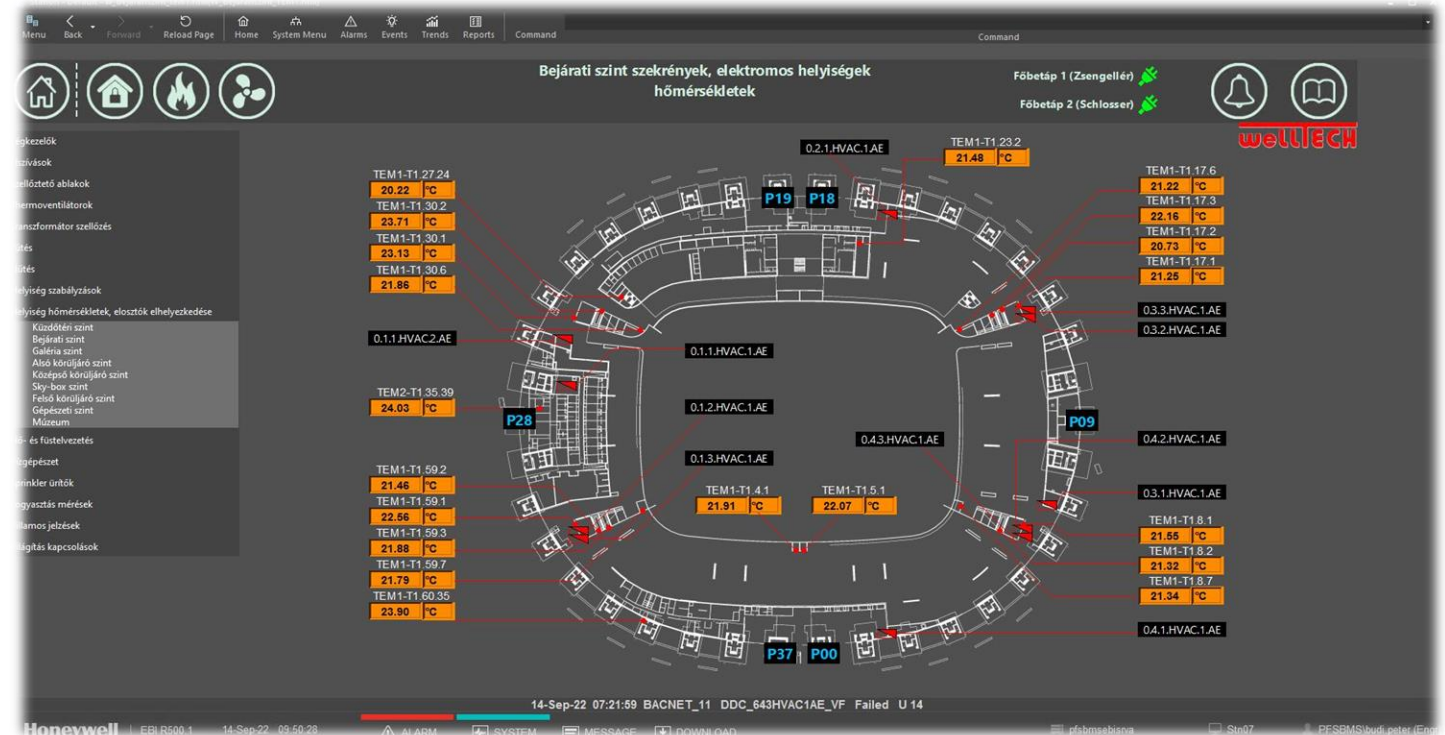

### Részletek egyeztetése a megrendelővel

- Épület sajátosságairól, elvárásokról
  - Beléptetés technikai oldala
  - Használt helyiségek és azok hőmérséklete
  - Használt területek elérhetőségei (elektronikus záruk)
- Biztonsági kérdések
  - Szurkolói útvonalak egyeztetése
  - Kamera rendszer