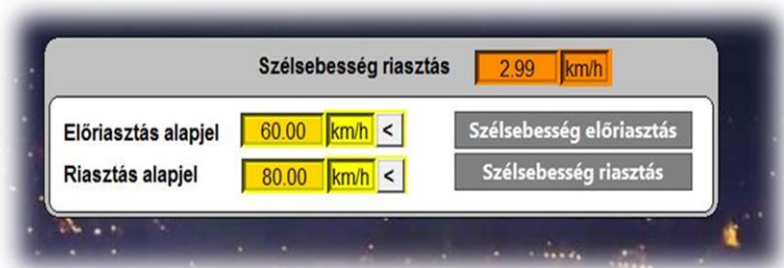

Rendkívüli helyzetek és protokollok

Rendkívüli helyzetek:

- Időjárási körülmények – EBI rendszeren riasztások beállítása
- Tűzjelzés
- Szurkolói magatartás