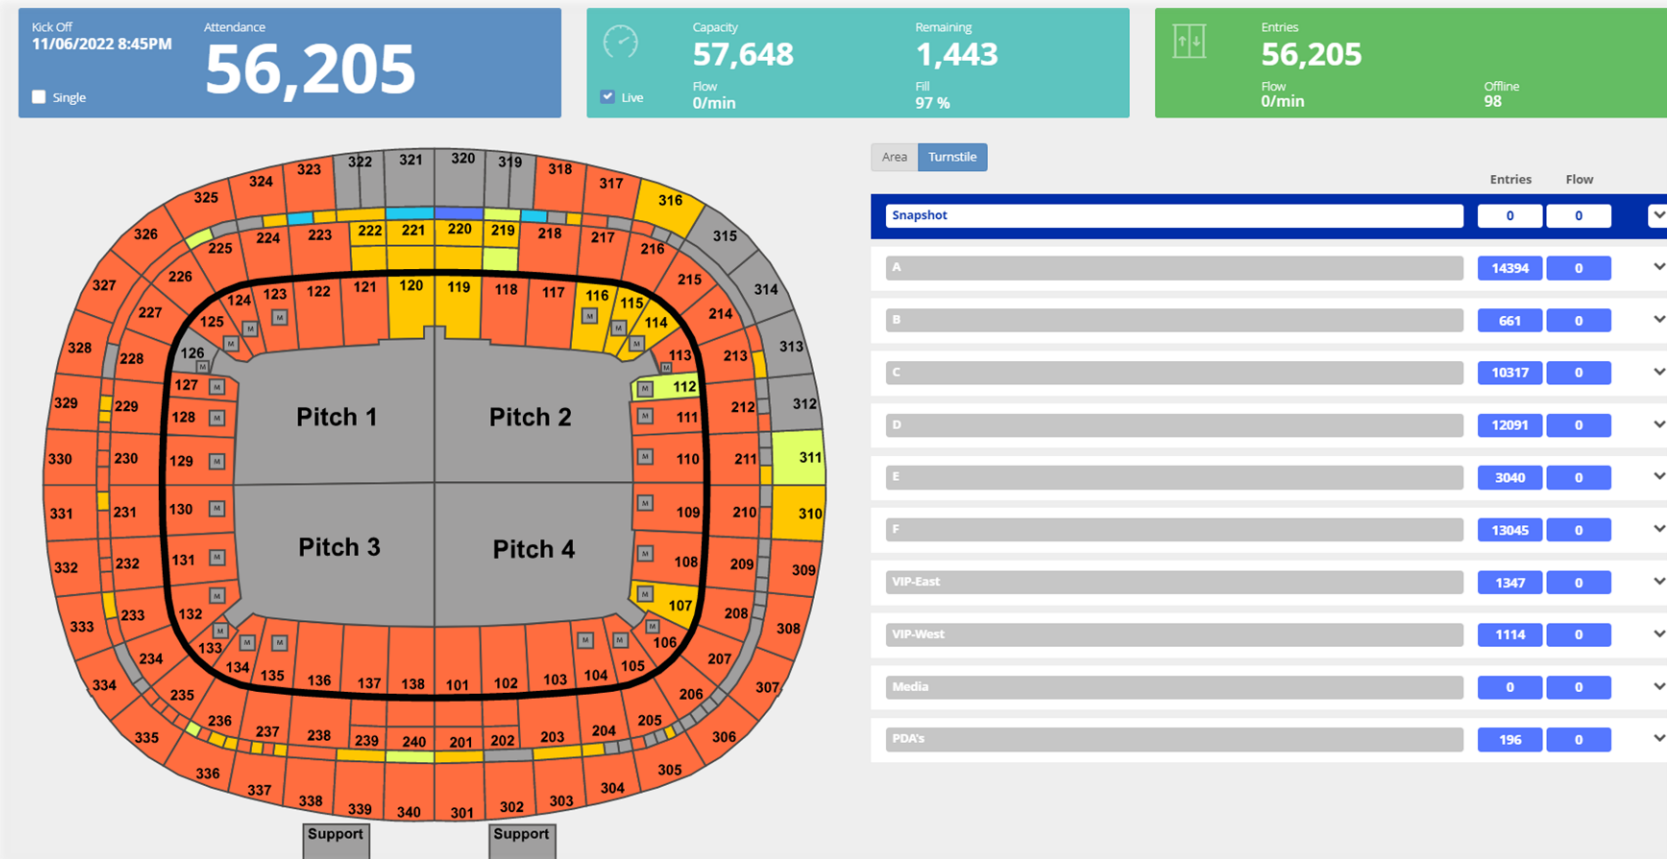

Sportesemény során folytatott eljárások

Beléptető rendszer

- Beléptetés folyamatos monitorozása