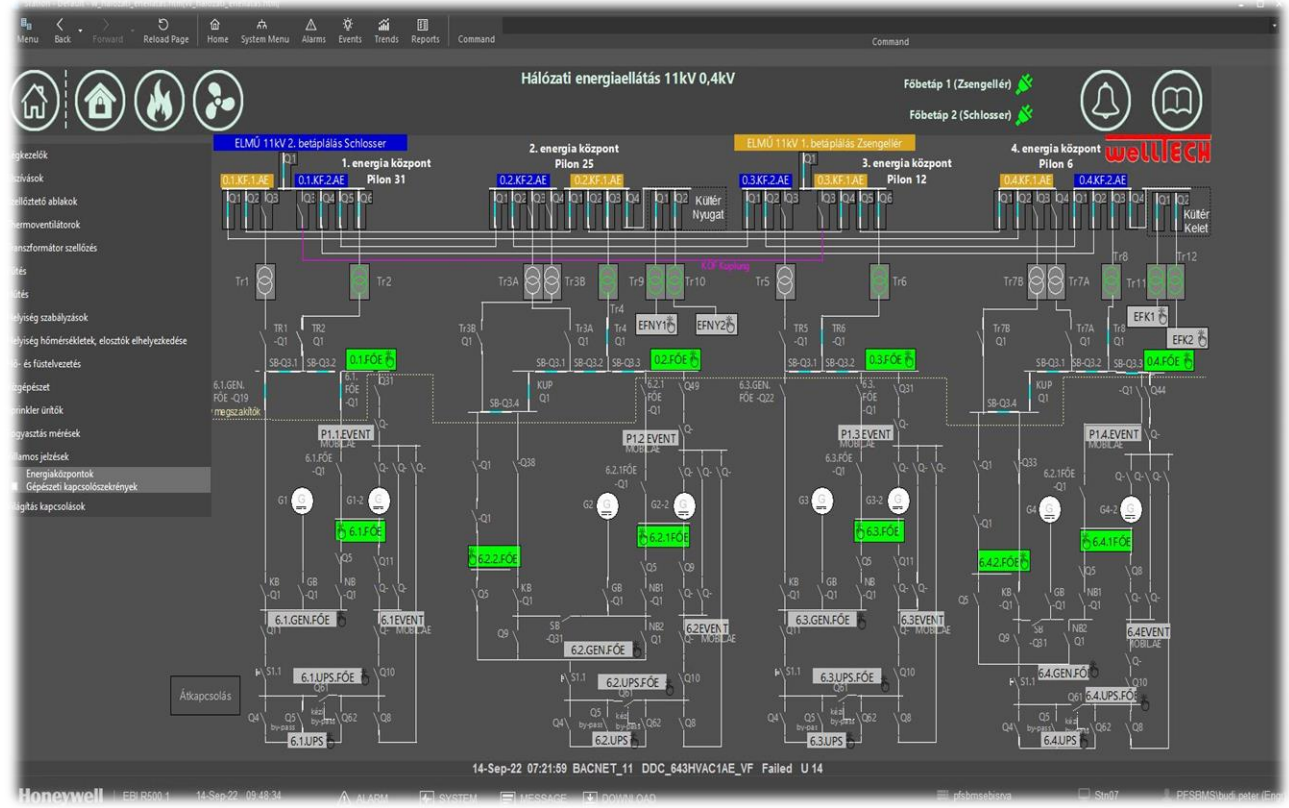

### Rendkívüli helyzetek:

- Időjárási körülmények – EBI rendszeren riasztások beállítása
- Tűzjelzés
- Szurkolói magatartás

## Black out teszt

### Menete:

- 1-es betáplálási vonal lekapcsolása (Szolgáltató)
- Visszaállás esemény módba
- 2-es betáplálási vonal lekapcsolása (szolgáltató)
- Visszaállás esemény módba
- Mindkét betáplálási vonal lekapcsolása (üzemeltető)
- Visszaállás esemény módba